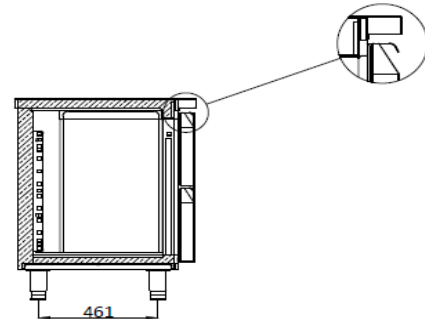

HOSHIZAKI

Stef van Bakel

koeltechniek

Alkmaar ☎ 072 564 7000

Premier K 4 A DL DL 2D 2D L E

Gekoelde werkbank met 4 secties

SPECIFICATIES

Temperatuurbereik	GN - Afmetingen rooster	Inhoud, bruto (liter)	Netto bruikbaar volume (liter)	Aansluiting	Aansluitwaarde (Watt)	Koelcapaciteit bij -10°C (Watt)	Isolatie (mm)	Klimaatklasse	Geluidsniveau dB(A)
+2/+12°C	1/1 GN diep	625	368	230V, 50 Hz	125	350	60 mm (polyurethaan)	5	43

VERZENDSPECIFICATIES

Afmetingen B x D x H (mm)	Netto gewicht (kg)	Afmetingen in verpakking L x B x H (mm)	Gewicht, verpakt (kg)	Volume verpakt (m3)
2196 x 700 x 880/930	176	2226 x 730 x 1081	196	1,76

Vrijwaring : Alles is in het werk gesteld om ervoor te zorgen dat de informatie in dit specificatieblad correct is op het moment van publicatie. Hoshizaki Europe BV aanvaardt geen verantwoordelijkheid of aansprakelijkheid voor typografische fouten of weglatingen of voor een verkeerde interpretatie van de informatie in de publicatie en behoudt zich het recht voor om zonder kennisgeving te wijzigen.