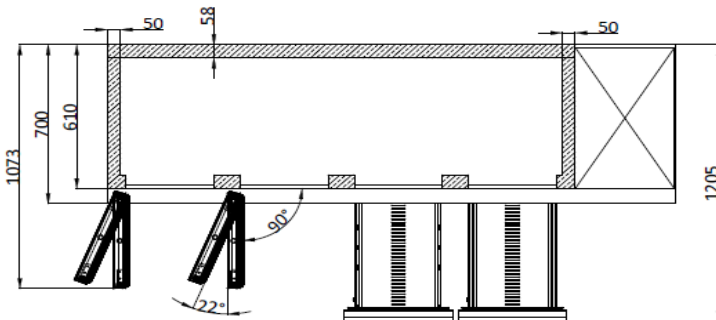

HOSHIZAKI

Stef van Bakel

koeltechniek

Alkmaar ☎ 072 564 7000

Premier K 4 A DL DL 2D 2D L E

Gekoelde werkbank met 4 secties

SPECIFICATIES

Temperatuurbereik	GN - Afmetingen rooster	Inhoud, bruto (liter)	Netto bruikbaar volume (liter)	Aansluiting	Aansluitwaarde (Watt)	Koelcapaciteit bij -10°C (Watt)	Isolatie (mm)	Klimaatklasse	Geluidsniveau dB(A)
+2/+12°C	1/1 GN diep	625	368	230V, 50 Hz	125	350	60 mm (polyurethaan)	5	43

VERZENDSPECIFICATIES

Afmetingen B x D x H (mm)	Netto gewicht (kg)	Afmetingen in verpakking L x B x H (mm)	Gewicht, verpakt (kg)	Volume verpakt (m3)
2196 x 700 x 880/930	176	2226 x 730 x 1081	196	1,76

Vrijwaring : Alles is in het werk gesteld om ervoor te zorgen dat de informatie in dit specificatieblad correct is op het moment van publicatie. Hoshizaki Europe BV aanvaardt geen verantwoordelijkheid of aansprakelijkheid voor typografische fouten of weglatingen of voor een verkeerde interpretatie van de informatie in de publicatie en behoudt zich het recht voor om zonder kennisgeving te wijzigen.

Stef van Bakel

koeltechniek

Alkmaar ☎ 072 564 7000

Hoshizaki Belgium:
Hoshizaki Denmark:
Hoshizaki Deutschland:
Hoshizaki France:
Hoshizaki Iberia:
Hoshizaki Italia:
Hoshizaki Middle East:

info@hoshizaki.be
info@hoshizaki.dk
vertrieb@hoshizaki.de
info@hoshizaki.fr
info@hoshizaki.es
info@hoshizaki.it
sales@hoshizaki.ae

Hoshizaki Netherlands:
Hoshizaki Norge:
Hoshizaki United Kingdom:
Hoshizaki Sverige:
Export Countries:
Other countries:

info@hoshizaki.nl
salg@hoshizaki.no
uksales@hoshizaki.uk
orderSE@hoshizaki.dk
sales@hoshizaki.nl
sales@hoshizaki.nl

www.hoshizaki-europe.com