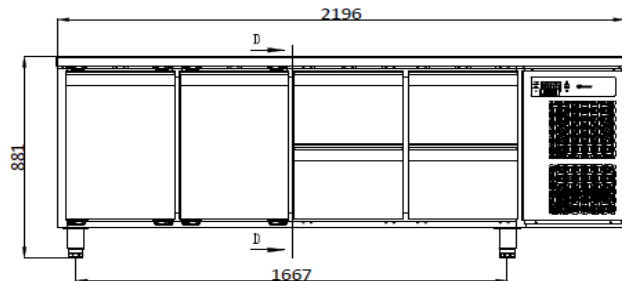

HOSHIZAKI

Stef van Bakel

koeltechniek

Alkmaar ☎ 072 564 7000

Premier K 4 A DL DL 2D 2D L E

Gekoelde werkbank met 4 secties

SPECIFICATIES

Temperatuurbereik	GN - Afmetingen rooster	Inhoud, bruto (liter)	Netto bruikbaar volume (liter)	Aansluiting	Aansluitwaarde (Watt)	Koelcapaciteit bij -10°C (Watt)	Isolatie (mm)	Klimaatklasse	Geluidsniveau dB(A)
+2/+12°C	1/1 GN diep	625	368	230V, 50 Hz	125	350	60 mm (polyurethaan)	5	43

VERZENDSPECIFICATIES

Afmetingen B x D x H (mm)	Netto gewicht (kg)	Afmetingen in verpakking L x B x H (mm)	Gewicht, verpakt (kg)	Volume verpakt (m3)
2196 x 700 x 880/930	176	2226 x 730 x 1081	196	1,76

Vrijwaring : Alles is in het werk gesteld om ervoor te zorgen dat de informatie in dit specificatieblad correct is op het moment van publicatie. Hoshizaki Europe BV aanvaardt geen verantwoordelijkheid of aansprakelijkheid voor typografische fouten of weglatingen of voor een verkeerde interpretatie van de informatie in de publicatie en behoudt zich het recht voor om zonder kennisgeving te wijzigen.