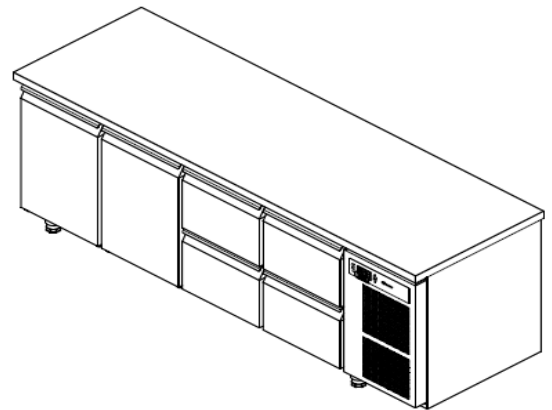

HOSHIZAKI

Stef van Bakel

koeltechniek

Alkmaar ☎ 072 564 7000

Premier K 4 A DL DL 2D 2D L E

Gekoelde werkbank met 4 secties

SPECIFICATIES

Temperatuurbereik	GN - Afmetingen rooster	Inhoud, bruto (liter)	Netto bruikbaar volume (liter)	Aansluiting	Aansluitwaarde (Watt)	Koelcapaciteit bij -10°C (Watt)	Isolatie (mm)	Klimaatklasse	Geluidsniveau dB(A)
+2/+12°C	1/1 GN diep	625	368	230V, 50 Hz	125	350	60 mm (polyurethaan)	5	43

VERZENDSPECIFICATIES

Afmetingen B x D x H (mm)	Netto gewicht (kg)	Afmetingen in verpakking L x B x H (mm)	Gewicht, verpakt (kg)	Volume verpakt (m3)
2196 x 700 x 880/930	176	2226 x 730 x 1081	196	1,76

Vrijwaring : Alles is in het werk gesteld om ervoor te zorgen dat de informatie in dit specificatieblad correct is op het moment van publicatie. Hoshizaki Europe BV aanvaardt geen verantwoordelijkheid of aansprakelijkheid voor typografische fouten of weglatingen of voor een verkeerde interpretatie van de informatie in de publicatie en behoudt zich het recht voor om zonder kennisgeving te wijzigen.